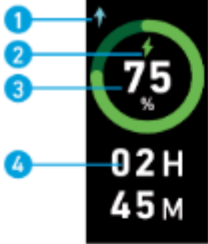

Anker MagGo Power Bank (10K) KORISNIČKI PRIRUČNIK (A1654)

Provjera razine baterije

Pritisnite tipku jednom za uključivanje ili isključivanje zaslona.

1. Punjenje
2. Punjenje
3. Preostali postotak baterije
4. Preostalo trajanje baterije / vrijeme potpunog punjenjaBežično punjenje uređaja

Specifikacije

Kapacitet ćelije	10,000mAh
USB-C ulaz	5V = 3A/9V = 2.22A
USB-C izlaz	5V = 3A/9V = 3A
Bežični izlaz	Maksimalno 15 W
Ukupna proizvodnja	Maksimalno 15 W