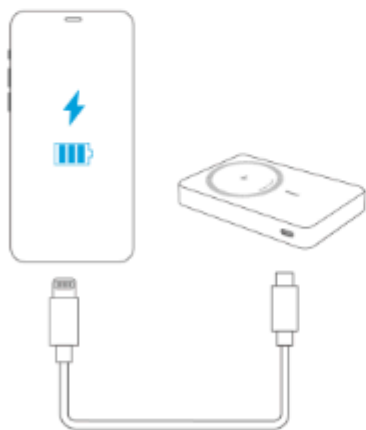

Anker MagGo Power Bank (10K) KORISNIČKI PRIRUČNIK (A1654)

Provjera razine baterije

Pritisnite tipku jednom za uključivanje ili isključivanje zaslona.

1. Punjenje
2. Punjenje
3. Preostali postotak baterije
4. Preostalo trajanje baterije / vrijeme potpunog punjenjaBežično punjenje uređaja

1

2

*Za ručno uključivanje ili isključivanje bežičnog punjenja dvaput pritisnite tipku. Punjenje uređaja kabelima za punjenje

Punjenje vašeg power banka kabelima za punjenje

Istovremeno punjenje i punjenje

Specifikacije

Kapacitet ćelije	10,000mAh
USB-C ulaz	5V = 3A/9V = 2.22A
USB-C izlaz	5V = 3A/9V = 3A
Bežični izlaz	Maksimalno 15 W
Ukupna proizvodnja	Maksimalno 15 W