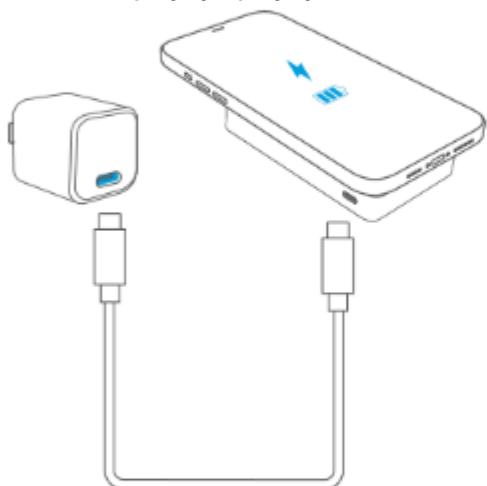

Anker MagGo Power Bank (10K) KORISNIČKI PRIRUČNIK (A1654)

Provjera razine baterije

Pritisnite tipku jednom za uključivanje ili isključivanje zaslona.

1. Punjenje
2. Punjenje
3. Preostali postotak baterije
4. Preostalo trajanje baterije / vrijeme potpunog punjenjaBežično punjenje uređaja

1

2

*Za ručno uključivanje ili isključivanje bežičnog punjenja dvaput pritisnite tipku. Punjenje uređaja kabelima za punjenje

Punjenje vašeg power banka kabelima za punjenje

Istovremeno punjenje i punjenje

Specifikacije

Kapacitet ćelije	10,000mAh
USB-C ulaz	5V = 3A/9V = 2.22A
USB-C izlaz	5V = 3A/9V = 3A
Bežični izlaz	Maksimalno 15 W
Ukupna proizvodnja	Maksimalno 15 W