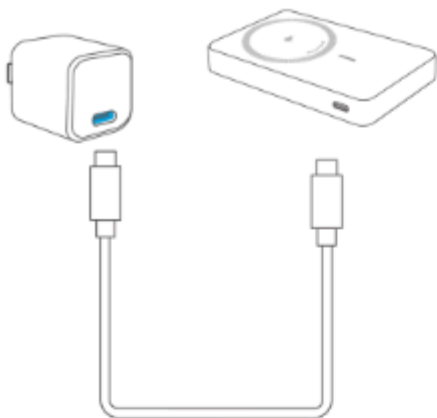

Anker MagGo Power Bank (10K) KORISNIČKI PRIRUČNIK (A1654)

Provjera razine baterije

Pritisnite tipku jednom za uključivanje ili isključivanje zaslona.

1. Punjenje
2. Punjenje
3. Preostali postotak baterije
4. Preostalo trajanje baterije / vrijeme potpunog punjenjaBežično punjenje uređaja

1

2

*Za ručno uključivanje ili isključivanje bežičnog punjenja dvaput pritisnite tipku. Punjenje uređaja kabelima za punjenje

Punjenje vašeg power banka kabelima za punjenje

Istovremeno punjenje i punjenje

Specifikacije

Kapacitet ćelije	10,000mAh
USB-C ulaz	5V = 3A/9V = 2.22A
USB-C izlaz	5V = 3A/9V = 3A
Bežični izlaz	Maksimalno 15 W
Ukupna proizvodnja	Maksimalno 15 W